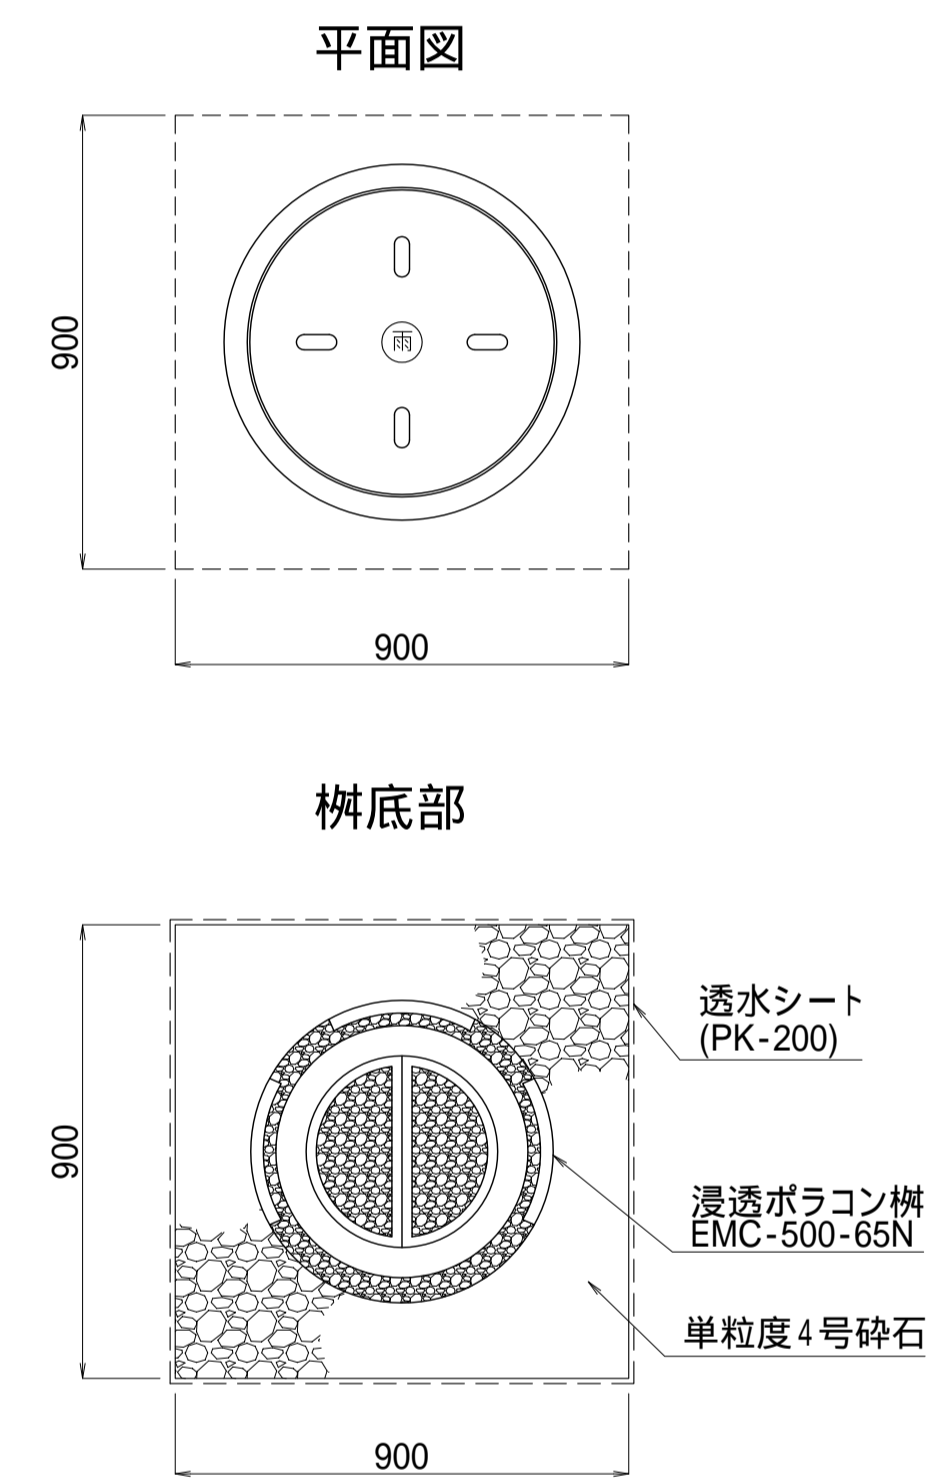

図面名	浸透ポリコン樹施工断面図		
呼び名	EMC-500-65N	構造	SCALE 1/20
関西ポリコン株式会社			

図面名	浸透ポリコン樹施工断面図		
呼び名	EMC-500-65N	構造	SCALE 1/20
関西ポリコン株式会社			