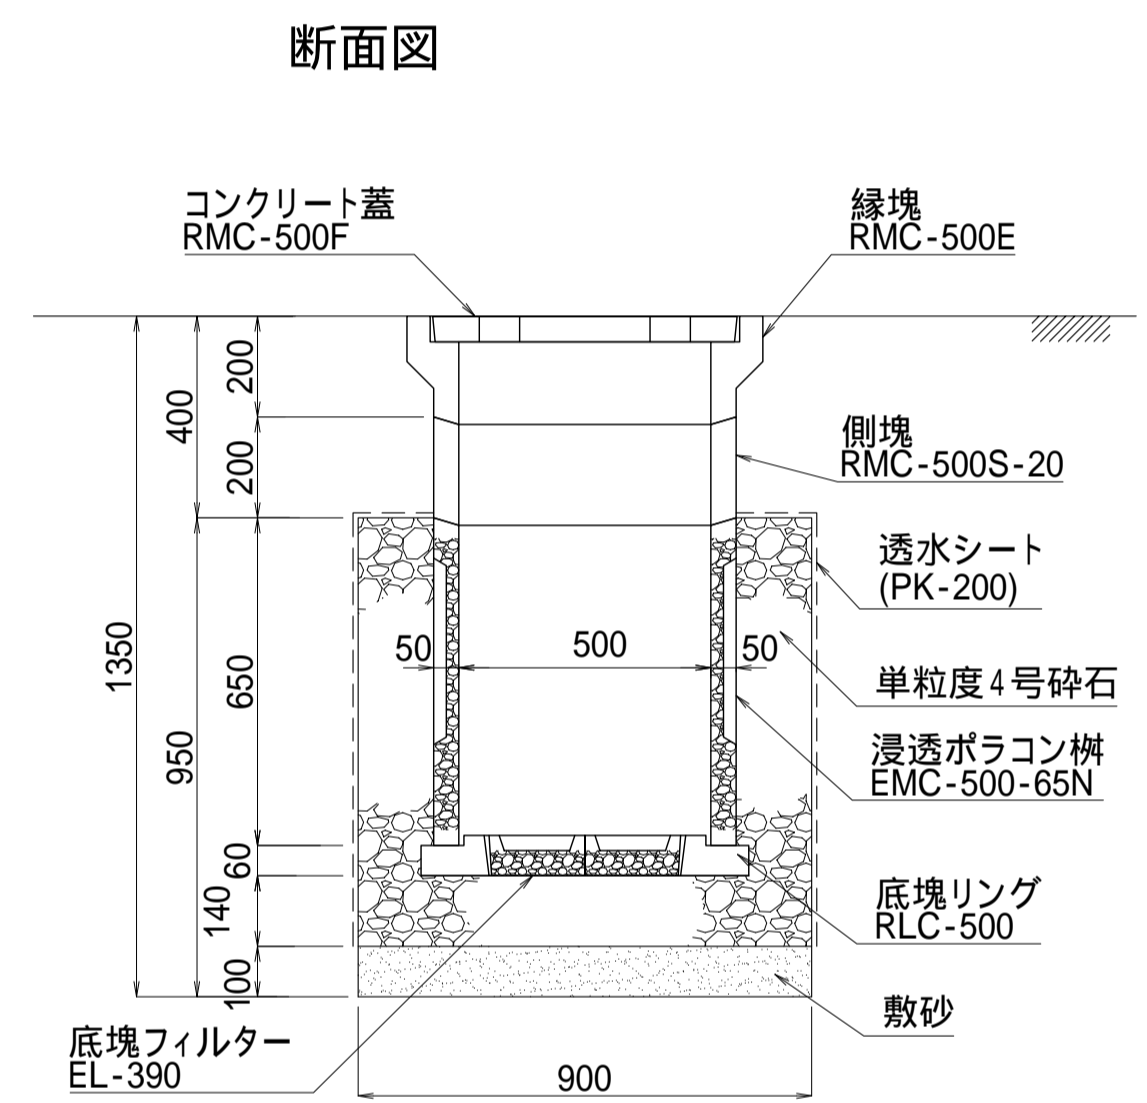

図面名	浸透ポリコン樹施工断面図		
呼び名	EMC-500-65N	構造	SCALE 1/20
関西ポリコン株式会社			

図面名	浸透ポリコン樹施工断面図		
呼び名	EMC-500-65N	構造	SCALE 1/20
関西ポリコン株式会社			