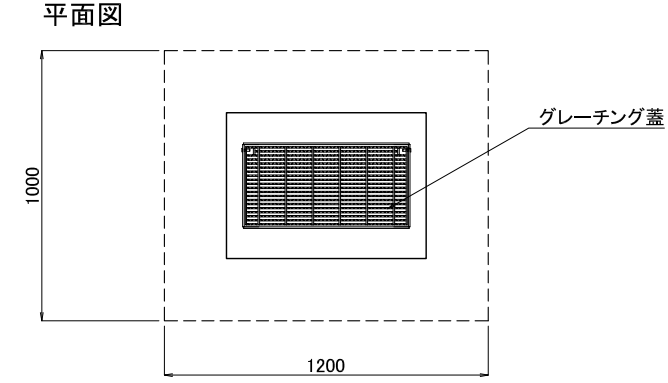

図面名	浸透ポラコン樹施工断面図		
呼び名	EMBX-3050-30N	構造	SCALE 1/20
関西ポラコン株式会社			

図面名	浸透ポラコン樹施工断面図		
呼び名	EMBX-3050-30N	構造	SCALE 1/20
関西ポラコン株式会社			