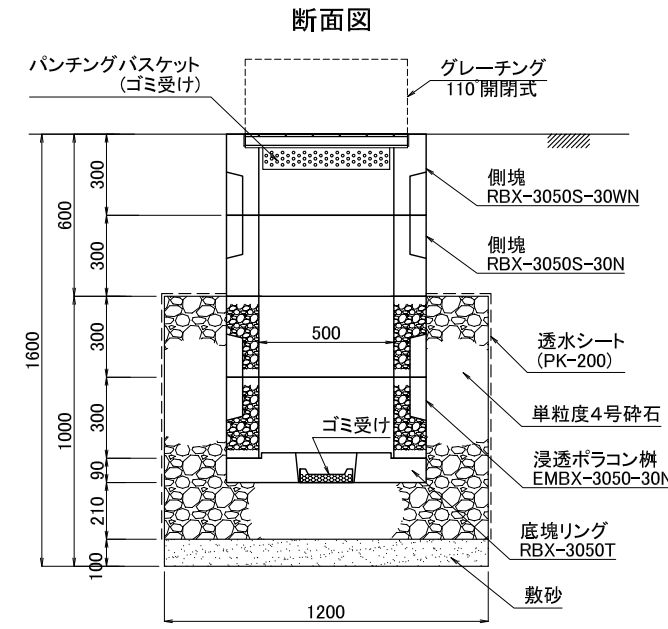

図面名	浸透ポラコン樹施工断面図		
呼び名	EMBX-3050-30N	構造	SCALE 1/20
関西ポラコン株式会社			

図面名	浸透ポラコン樹施工断面図		
呼び名	EMBX-3050-30N	構造	SCALE 1/20
関西ポラコン株式会社			