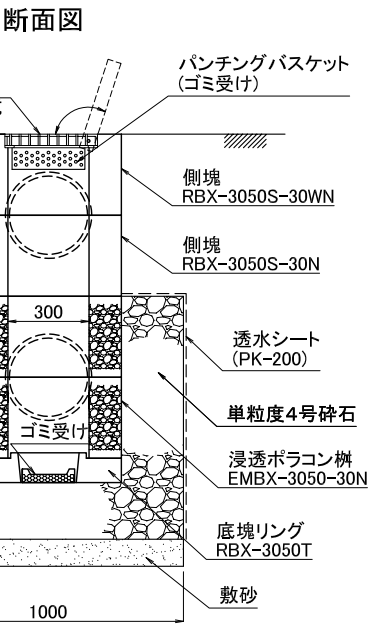

図面名	浸透ポラコン樹施工断面図		
呼び名	EMBX-3050-30N	構造	SCALE 1/20
関西ポラコン株式会社			

図面名	浸透ポラコン樹施工断面図		
呼び名	EMBX-3050-30N	構造	SCALE 1/20
関西ポラコン株式会社			