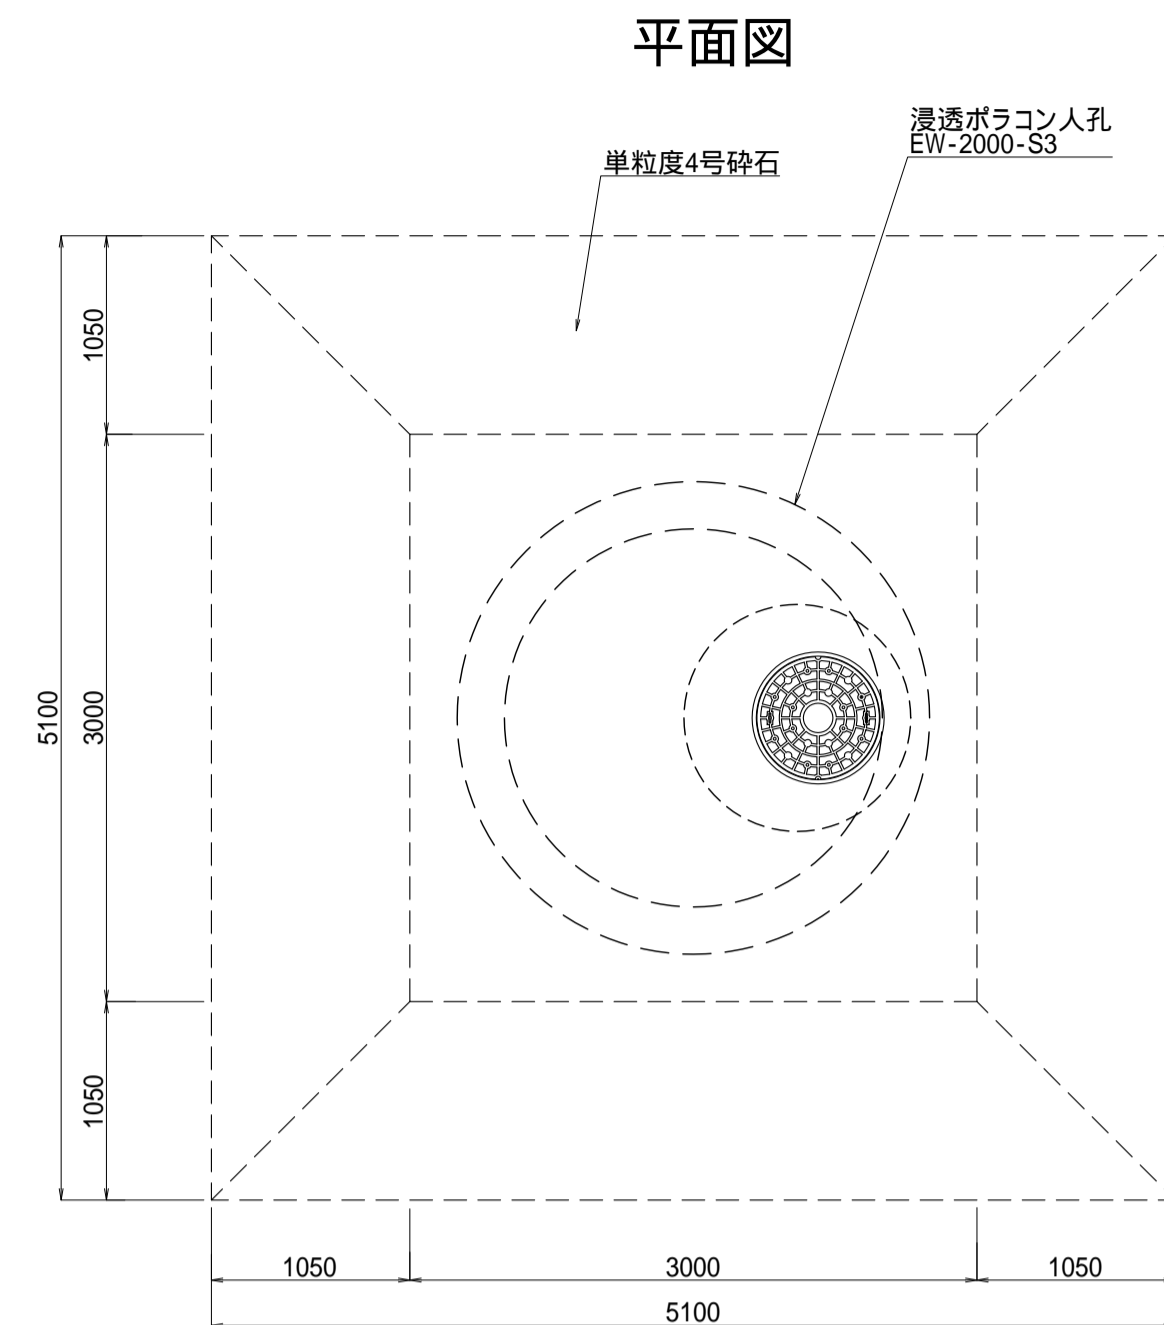

図面名	浸透ポリアクリロン孔施工断面図		
呼び名	EW-2000-S3	構造 3段階	SCALE 1/40
関西ポリアクリロン株式会社			

図面名	浸透ポリアクリロン孔施工断面図		
呼び名	EW-2000-S3	構造 3段階	SCALE 1/40
関西ポリアクリロン株式会社			

図面名	浸透ポリアクリロン孔施工断面図		
呼び名	EW-2000-S3	構造 3段階	SCALE 1/40
関西ポリアクリロン株式会社			

図面名	浸透ポリアクリロン孔施工断面図		
呼び名	EW-2000-S3	構造 3段階	SCALE 1/40
関西ポリアクリロン株式会社			