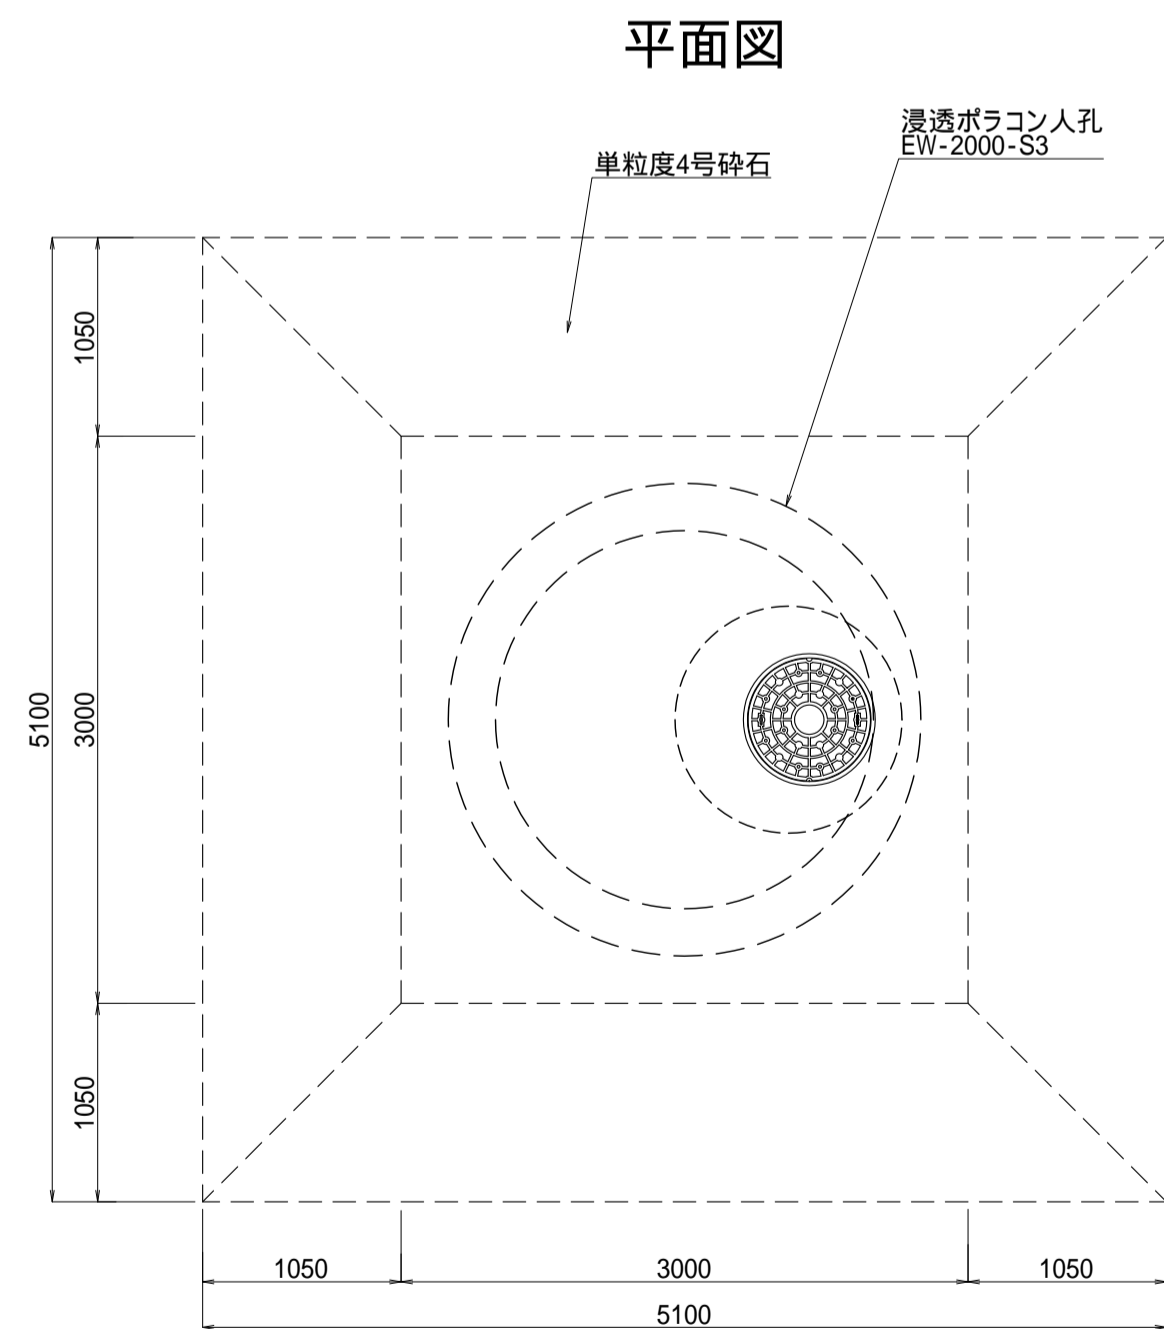

図面名	浸透ポリアクリロン孔施工断面図		
呼び名	EW-2000-S3	構造 3段階	SCALE 1/40
関西ポリアクリロン株式会社			

図面名	浸透ポリアクリロン孔施工断面図		
呼び名	EW-2000-S3	構造 3段階	SCALE 1/40
関西ポリアクリロン株式会社			

図面名	浸透ポリアクリロン孔施工断面図		
呼び名	EW-2000-S3	構造 3段階	SCALE 1/40
関西ポリアクリロン株式会社			

図面名	浸透ポリアクリロン孔施工断面図		
呼び名	EW-2000-S3	構造 3段階	SCALE 1/40
関西ポリアクリロン株式会社			