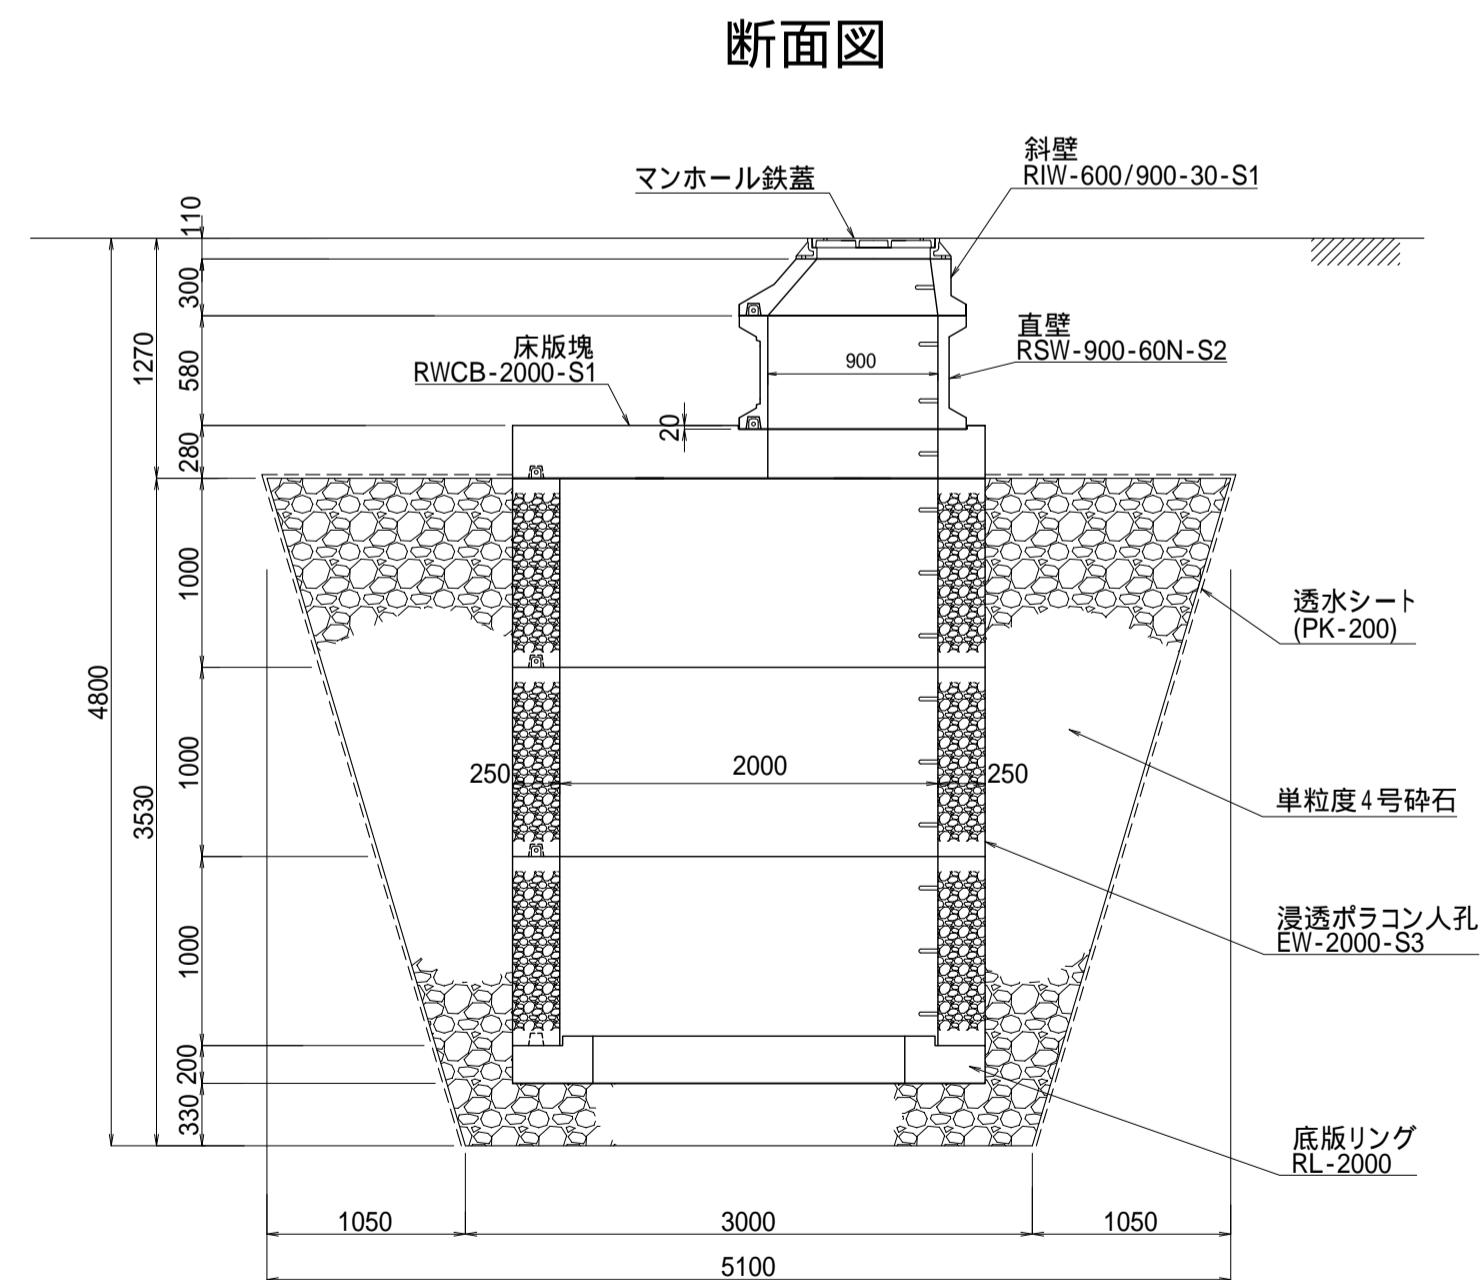

図面名	浸透ポリアクリロン孔施工断面図		
呼び名	EW-2000-S3	構造 3段階	SCALE 1/40
関西ポリアクリロン株式会社			

図面名	浸透ポリアクリロン孔施工断面図		
呼び名	EW-2000-S3	構造 3段階	SCALE 1/40
関西ポリアクリロン株式会社			

図面名	浸透ポリアクリロン孔施工断面図		
呼び名	EW-2000-S3	構造 3段階	SCALE 1/40
関西ポリアクリロン株式会社			

図面名	浸透ポリアクリロン孔施工断面図		
呼び名	EW-2000-S3	構造 3段階	SCALE 1/40
関西ポリアクリロン株式会社			