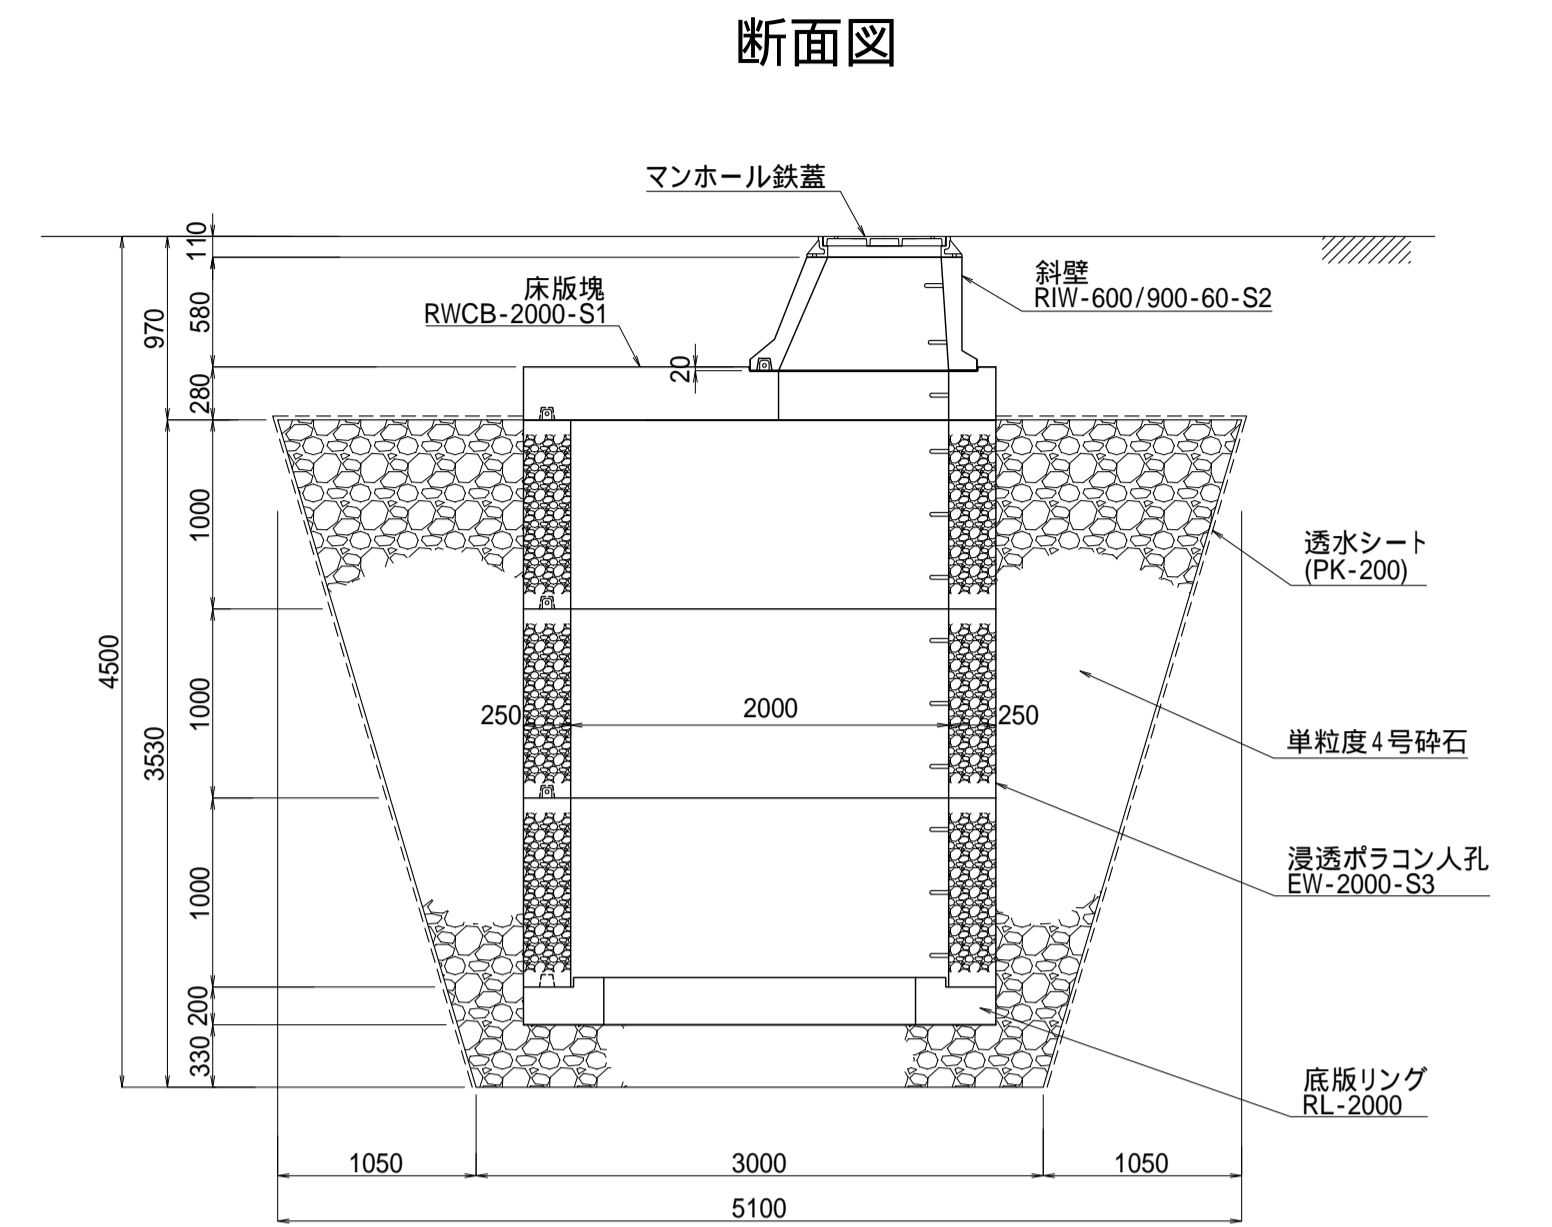

図面名	浸透ポリアクリロン孔施工断面図		
呼び名	EW-2000-S3	構造 3段階	SCALE 1/40
関西ポリアクリロン株式会社			

図面名	浸透ポリアクリロン孔施工断面図		
呼び名	EW-2000-S3	構造 3段階	SCALE 1/40
関西ポリアクリロン株式会社			

図面名	浸透ポリアクリロン孔施工断面図		
呼び名	EW-2000-S3	構造 3段階	SCALE 1/40
関西ポリアクリロン株式会社			

図面名	浸透ポリアクリロン孔施工断面図		
呼び名	EW-2000-S3	構造 3段階	SCALE 1/40
関西ポリアクリロン株式会社			