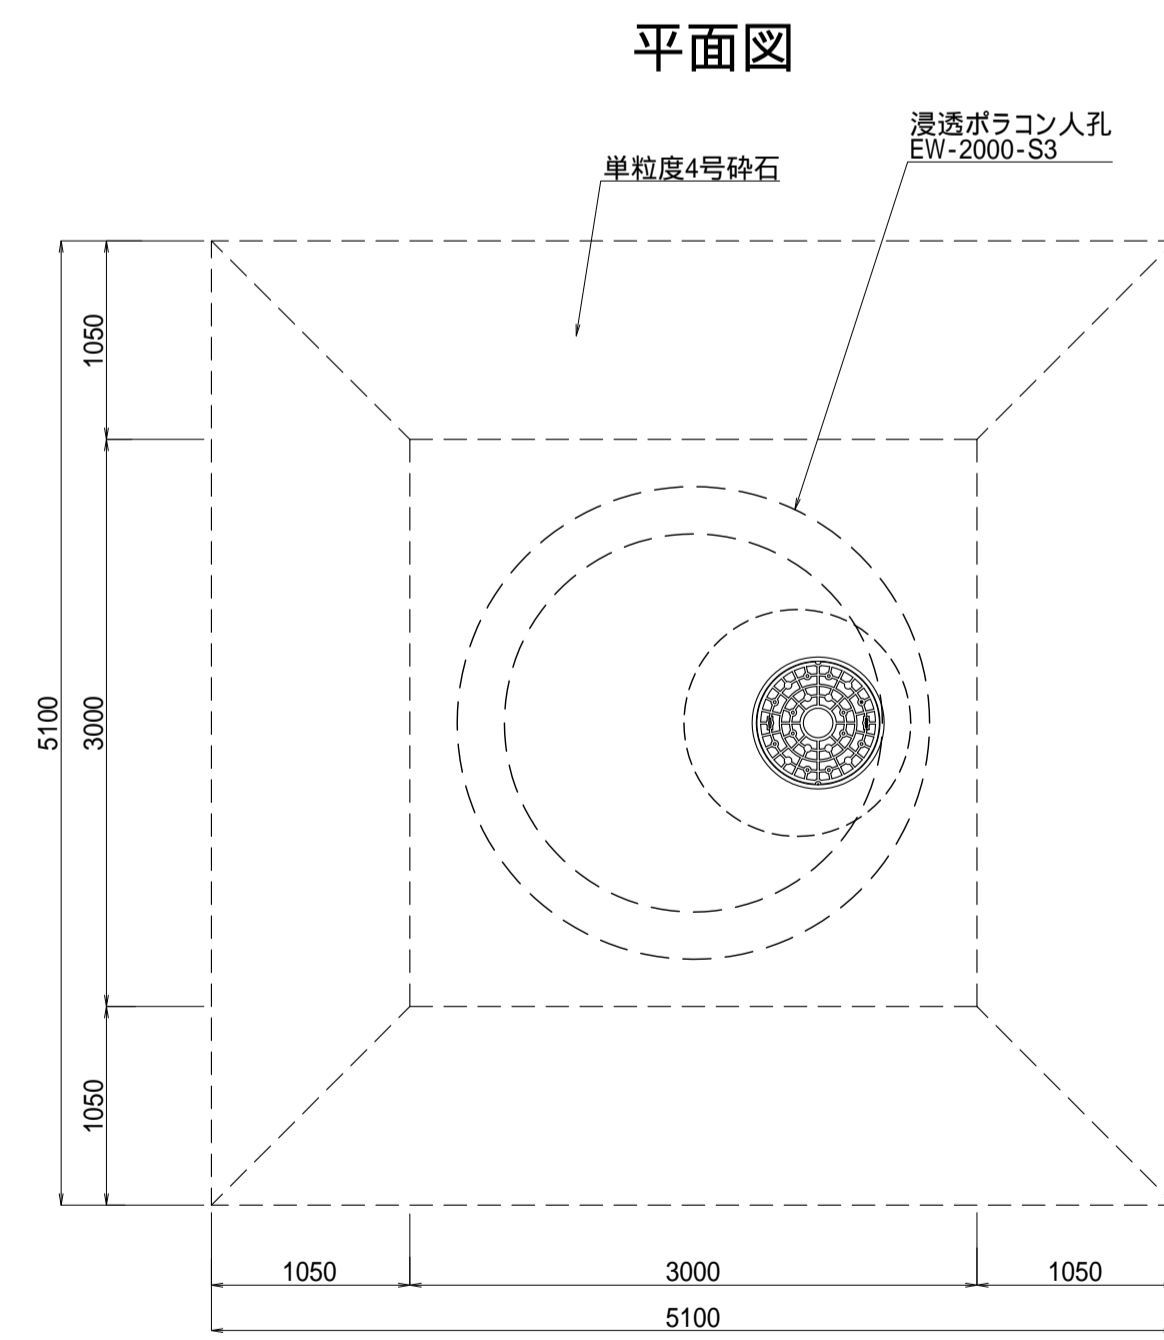

図面名	浸透ポリアクリロン孔施工断面図		
呼び名	EW-2000-S3	構造 3段階	SCALE 1/40
関西ポリアクリロン株式会社			

図面名	浸透ポリアクリロン孔施工断面図		
呼び名	EW-2000-S3	構造 3段階	SCALE 1/40
関西ポリアクリロン株式会社			

図面名	浸透ポリアクリロン孔施工断面図		
呼び名	EW-2000-S3	構造 3段階	SCALE 1/40
関西ポリアクリロン株式会社			

図面名	浸透ポリアクリロン孔施工断面図		
呼び名	EW-2000-S3	構造 3段階	SCALE 1/40
関西ポリアクリロン株式会社			