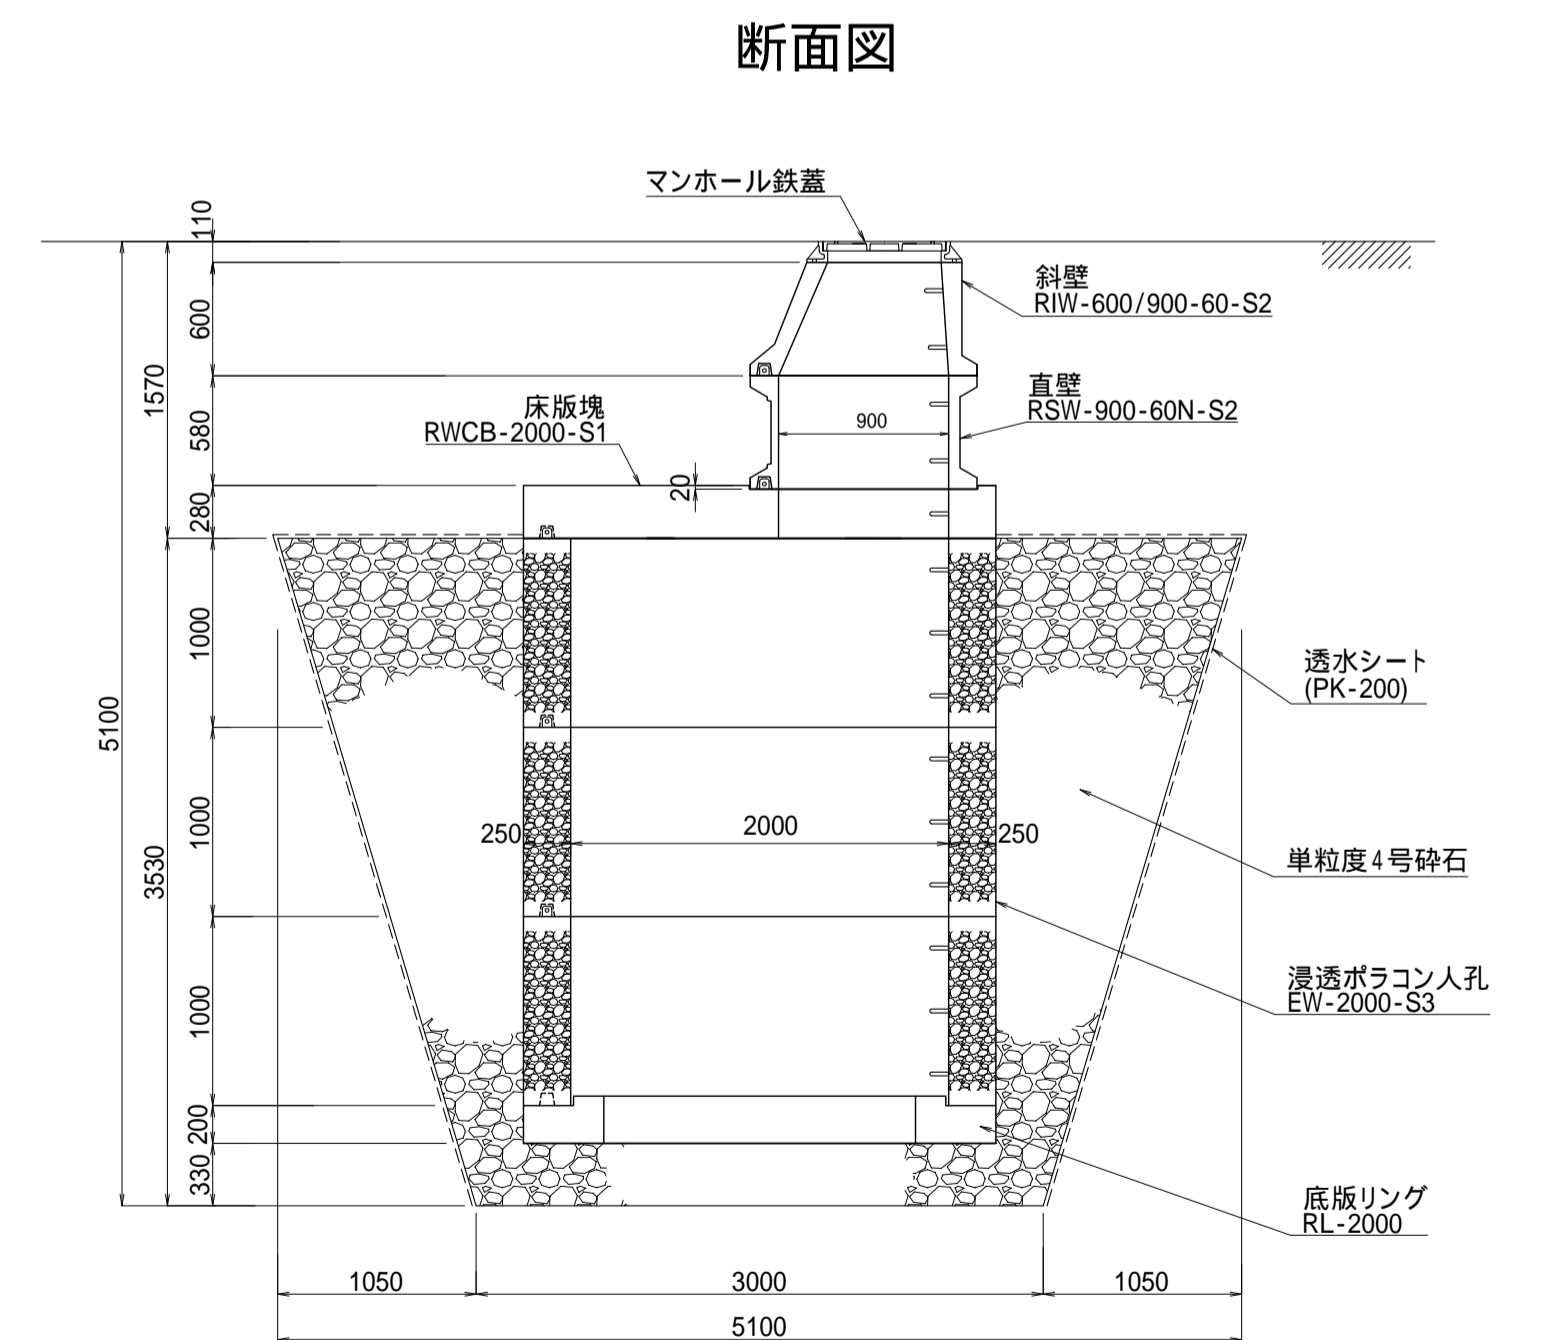

図面名	浸透ポリアクリロン孔施工断面図		
呼び名	EW-2000-S3	構造 3段階	SCALE 1/40
関西ポリアクリロン株式会社			

図面名	浸透ポリアクリロン孔施工断面図		
呼び名	EW-2000-S3	構造 3段階	SCALE 1/40
関西ポリアクリロン株式会社			

図面名	浸透ポリアクリロン孔施工断面図		
呼び名	EW-2000-S3	構造 3段階	SCALE 1/40
関西ポリアクリロン株式会社			

図面名	浸透ポリアクリロン孔施工断面図		
呼び名	EW-2000-S3	構造 3段階	SCALE 1/40
関西ポリアクリロン株式会社			