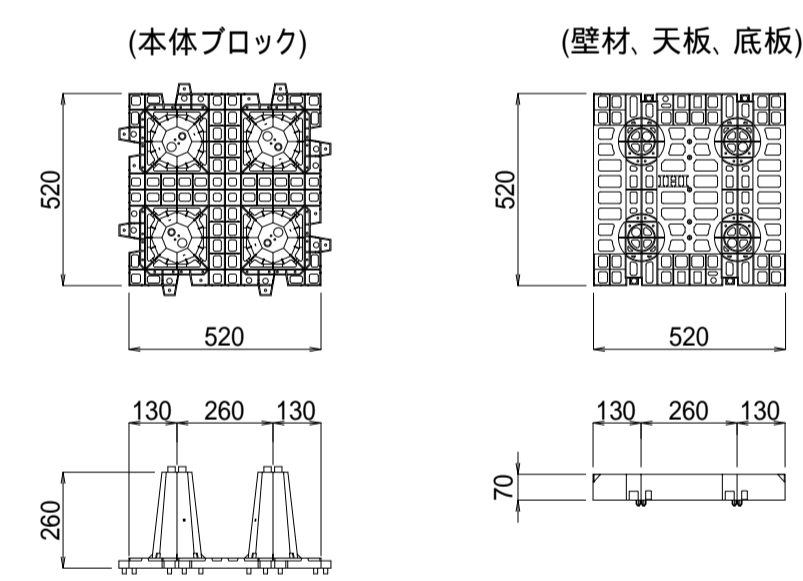

サンジोक्यूブ参考施工断面図(1段積)

サンジोक्यूブ接続図

サンジोक्यूブ構造図

図面名	サンジोक्यूブ施工断面図(1段積)
呼び名	サンジोक्यूブ
構造	SCALE 1/20
関西ボラコン株式会社	

サンジोक्यूブ参考施工断面図(2段積)

サンジोक्यूブ接続図

サンジोक्यूブ構造図

図面名	サンジोक्यूブ施工断面図(2段積)
呼び名	サンジोक्यूブ
構造	SCALE 1/20
関西ボラコン株式会社	