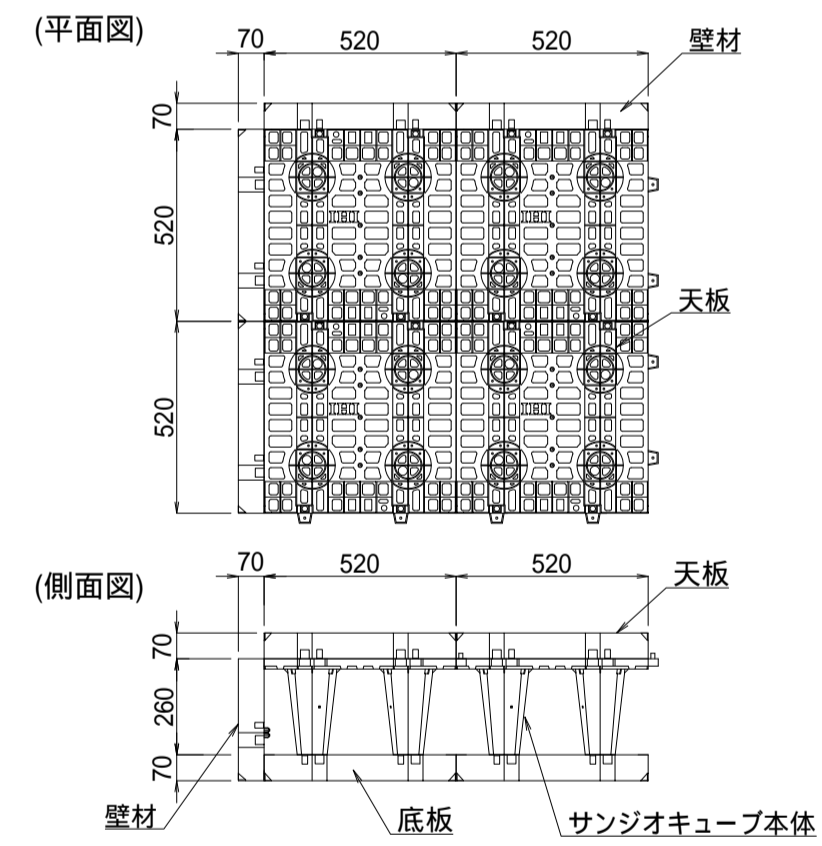

サンジोक्यूブ参考施工断面図(1段積)

サンジोक्यूブ接続図

サンジोक्यूブ構造図

図面名	サンジोक्यूブ施工断面図(1段積)
呼び名	サンジोक्यूブ
構造	SCALE 1/20
関西ボラコン株式会社	

サンジोक्यूブ参考施工断面図(2段積)

サンジोक्यूブ接続図

サンジोक्यूブ構造図

図面名	サンジोक्यूブ施工断面図(2段積)
呼び名	サンジोक्यूブ
構造	SCALE 1/20
関西ボラコン株式会社	