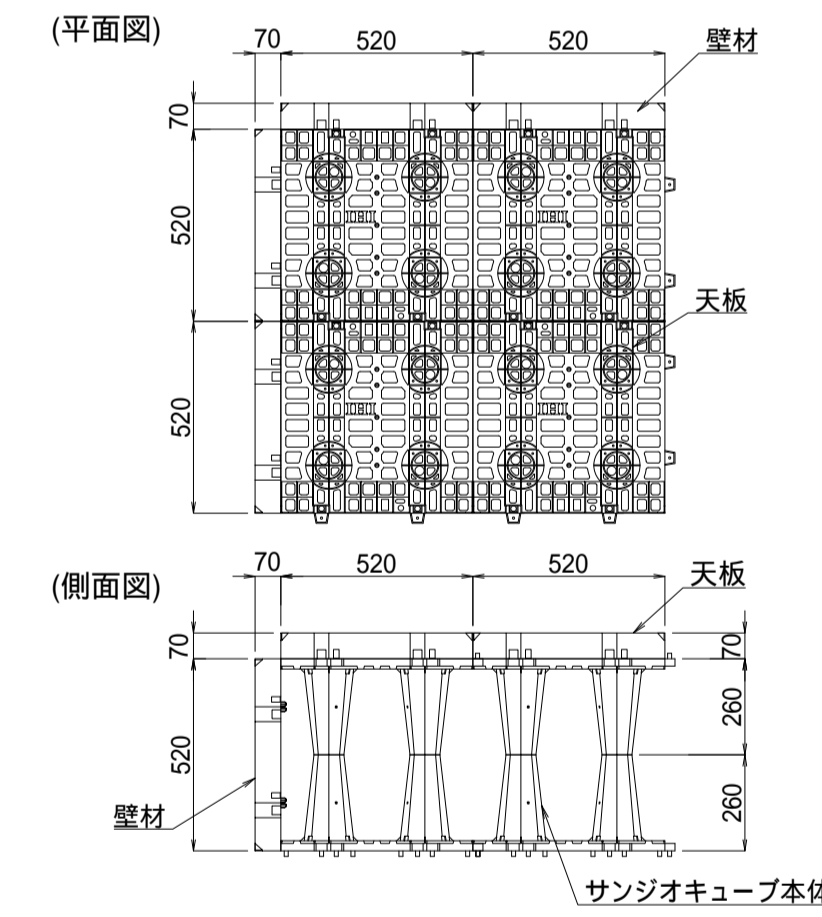

サンジोक्यूブ参考施工断面図(1段積)

サンジोक्यूブ接続図

サンジोक्यूブ構造図

図面名	サンジोक्यूブ施工断面図(1段積)
呼び名	サンジोक्यूブ
構造	SCALE 1/20
関西ボラコン株式会社	

サンジोक्यूブ参考施工断面図(2段積)

サンジोक्यूブ接続図

サンジोक्यूブ構造図

図面名	サンジोक्यूブ施工断面図(2段積)
呼び名	サンジोक्यूブ
構造	SCALE 1/20
関西ボラコン株式会社	