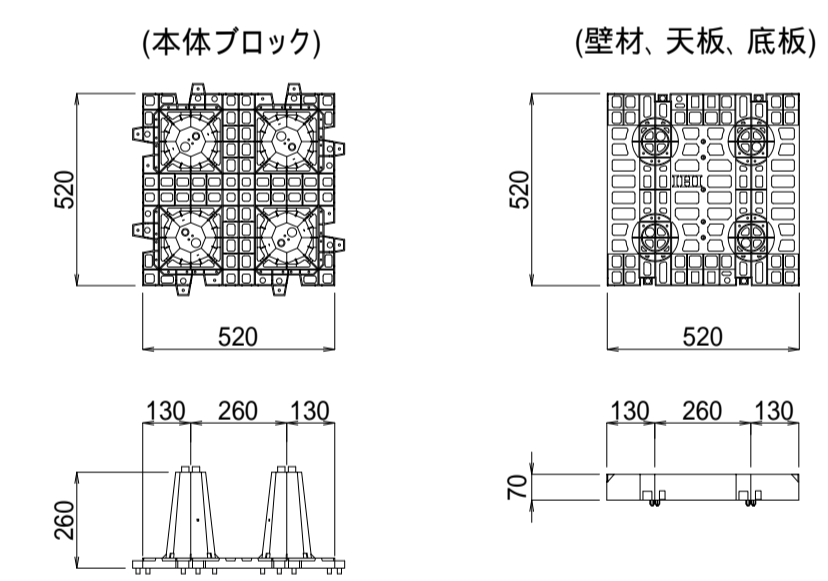

サンジोक्यूブ参考施工断面図(1段積)

サンジोक्यूブ接続図

サンジोक्यूブ構造図

図面名	サンジोक्यूブ施工断面図(1段積)
呼び名	サンジोक्यूブ
構造	SCALE 1/20
関西ボラコン株式会社	

サンジोक्यूブ参考施工断面図(2段積)

サンジोक्यूブ接続図

サンジोक्यूブ構造図

図面名	サンジोक्यूブ施工断面図(2段積)
呼び名	サンジोक्यूブ
構造	SCALE 1/20
関西ボラコン株式会社	