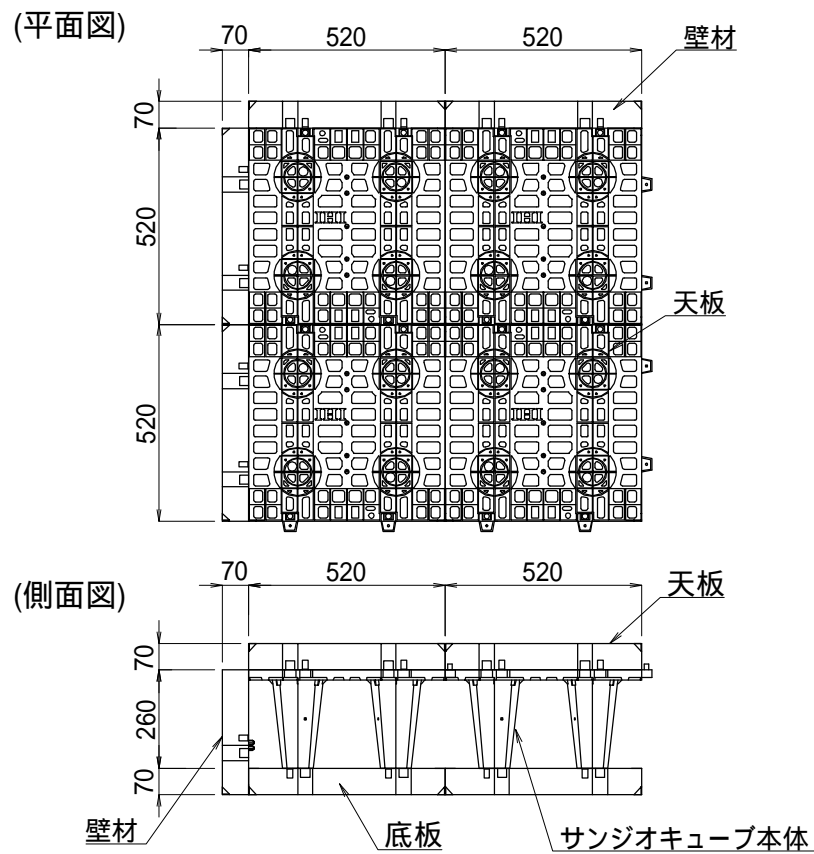

サンジオキューブ参考施工断面図(1段積)

サンジオキューブ接続図

サンジオキューブ構造図

図面名	サンジオキューブ施工断面図(1段積)		
呼び名	サンジオキューブ	構造	SCALE 1/20
関西パラコン株式会社			