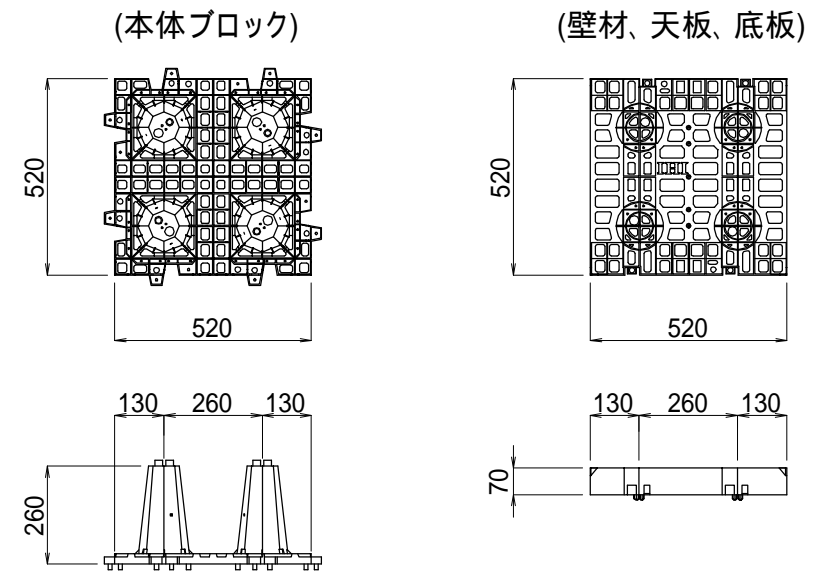

サンジオキューブ参考施工断面図(1段積)

サンジオキューブ接続図

サンジオキューブ構造図

図面名	サンジオキューブ施工断面図(1段積)		
呼び名	サンジオキューブ	構造	SCALE 1/20
関西パラコン株式会社			