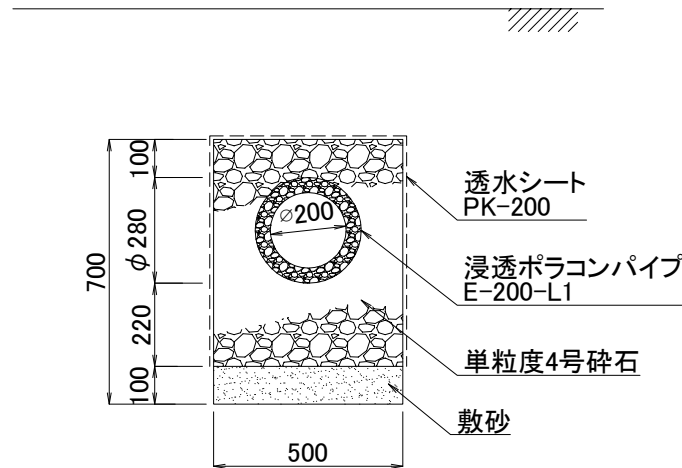

### 平面図

### 断面図

図面名	浸透ポラコンパイプ施工断面図		
品番	E-150-L0.6	構造	SCALE
			1/20
関西ポラコン株式会社			

### 断面図

図面名	浸透ポラコンパイプ施工断面図		
品番	E-200-L1	構造	SCALF
			1/20
関西ポラコン株式会社			