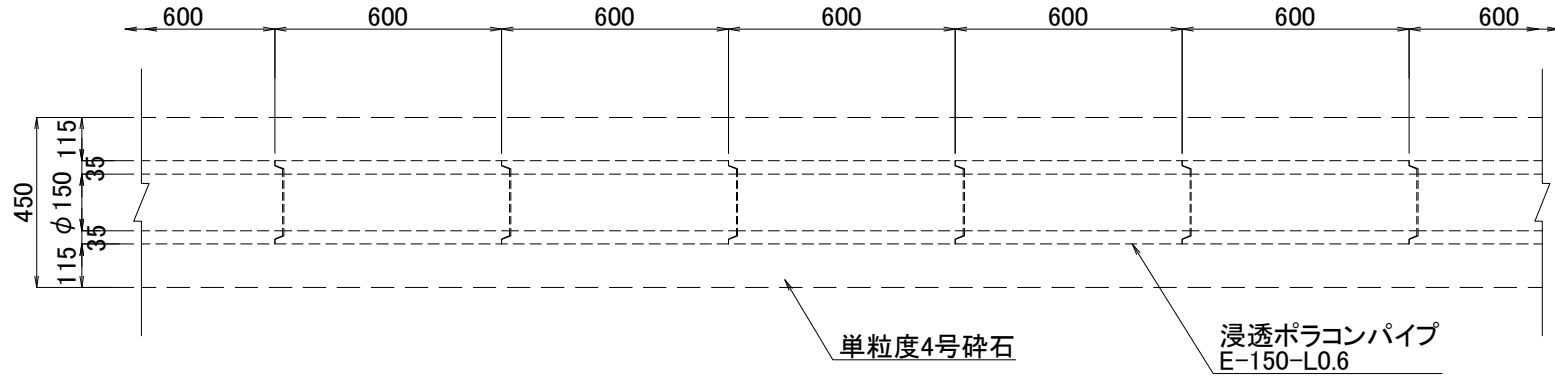

### 平面図

### 断面図

図面名	浸透ポラコンパイプ施工断面図		
品番	E-150-L0.6	構造	SCALE
			1/20
関西ポラコン株式会社			

### 断面図

図面名	浸透ポラコンパイプ施工断面図		
品番	E-200-L1	構造	SCALF
			1/20
関西ポラコン株式会社			

### 断面図

図面名	浸透ポラコンパイプ施工断面図		
品番	E-300-L1	構造	SCALE
			1/20

関西ポラコン株式会社