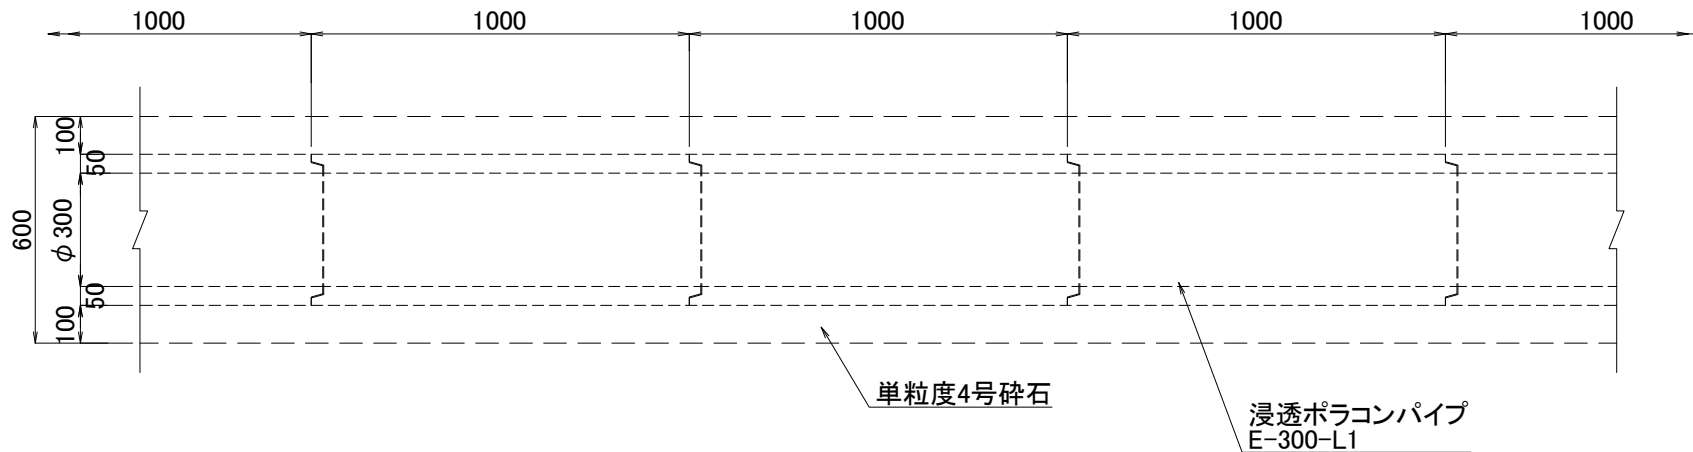

平面図

断面図

図面名	浸透ポラコンパイプ施工断面図		
品番	E-300-L1	構造	SCALE
			1/20

関西ポラコン株式会社