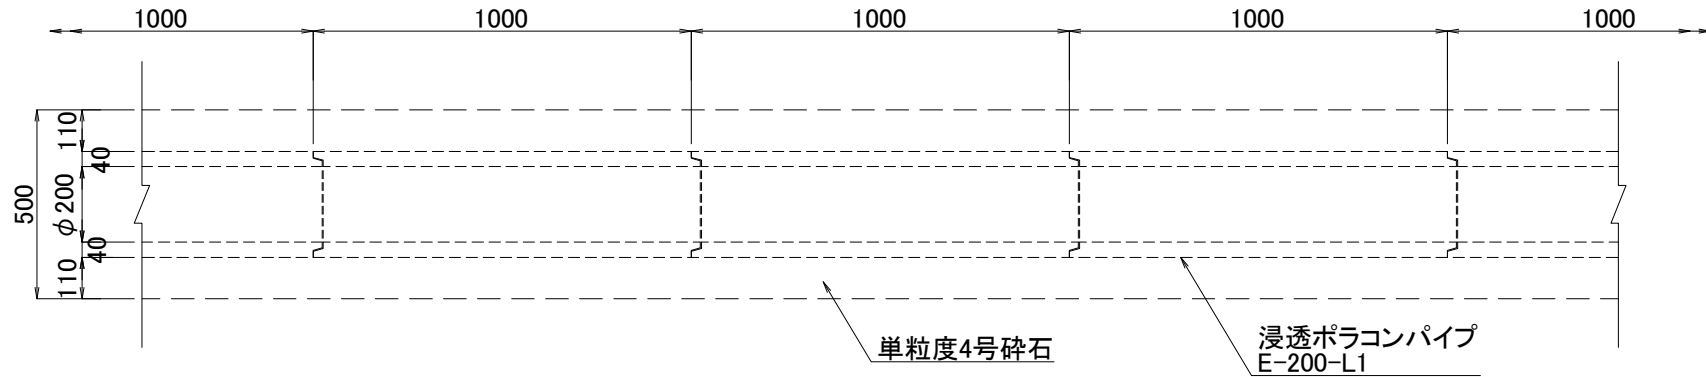

### 平面図

### 断面図

図面名	浸透ポラコンパイプ施工断面図		
品番	E-150-L0.6	構造	SCALE
			1/20
関西ポラコン株式会社			

### 断面図

図面名	浸透ポラコンパイプ施工断面図		
品番	E-200-L1	構造	SCALF
			1/20
関西ポラコン株式会社			