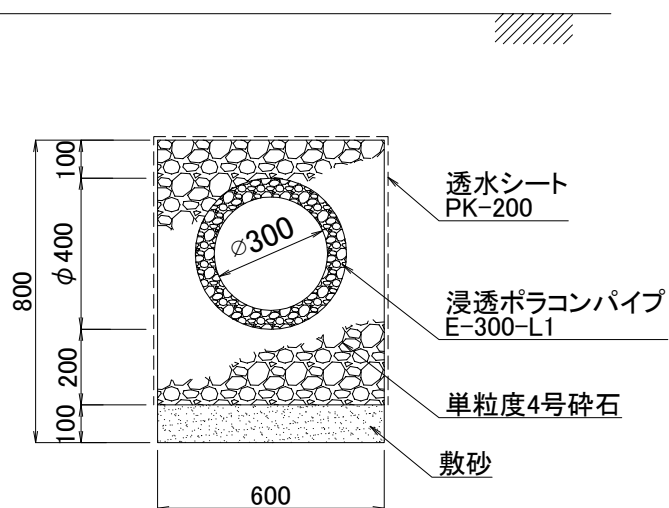

断面図

図面名	浸透ポラコンパイプ施工断面図		
品番	E-300-L1	構造	SCALE
			1/20

関西ポラコン株式会社