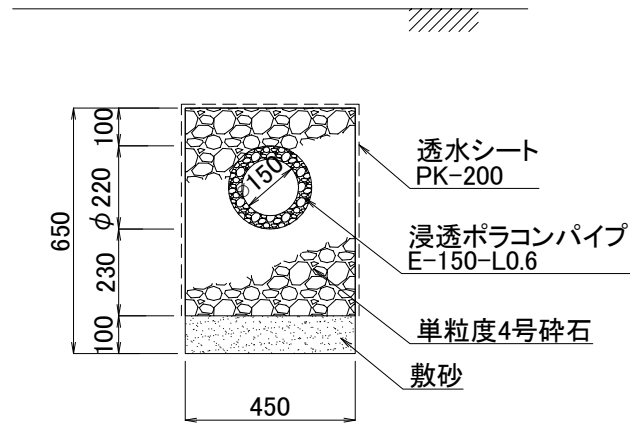

### 平面図

### 断面図

図面名	浸透ポラコンパイプ施工断面図		
品番	E-150-L0.6	構造	SCALE
			1/20
関西ポラコン株式会社			

### 断面図

図面名	浸透ポラコンパイプ施工断面図		
品番	E-200-L1	構造	SCALF
			1/20
関西ポラコン株式会社			